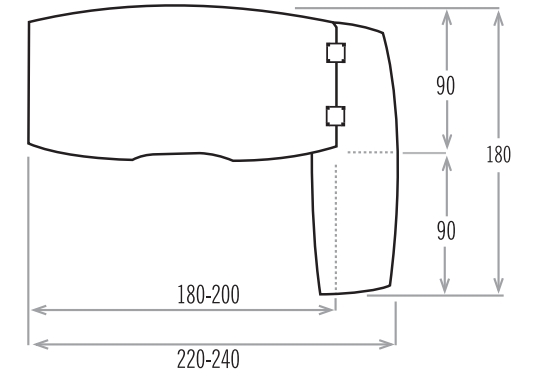

alas de mesa

NOVOFORMA_AT

table wing | retour de table | ala da mesa

*hoye
teech
teire
faven*