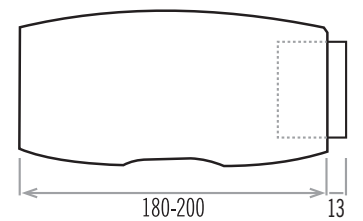

table
oak
chêne
carvalho

18 |

mesa octogonal

NOVOFORMA_AT

octogonal table | table octogonale | mesa octogonal