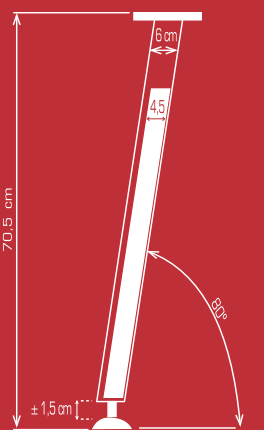

KENNETH S. LEONG

Nuestro compromiso con la excelencia es el
elemento crucial del trabajo de calidad

was sie
was sie
was sie
was sie

Niveladores inox con 1,5 cm. de regulación
 Stainless steel table levellers, adjustable in 1,5 cm.
 Niveleurs de bureau en inox avec régulation de 1,5 cm.
 niveladores de mesa inoxidável com 1,5 cm de regulação

Tampo e pés de mesa de MDF com 2,5 cm de espessura, cantos biselados e lacados

moj
valut
mojer
mojeriva

10 |

11 |

 mesa rectangular
NOVOFORMA_AT
rectangular table | table rectangulaire | mesa rectangular

zebrano
zebrano
zebrano wood
zebrano

roble
oak
chêne
carvalho

zebrano
zebrano
zebrawood
zebrano

Nous avons une vaste variété d'armoires en 3 hauteurs: 74 cm., 160 cm. et 200 cm., ainsi que 2 largeurs différentes: 90 cm. et 45 cm., avec la possibilité d'incorporer des portes battantes, des portes coulissantes, tiroirs pour dossiers suspendus, des portes vitrées avec le cadre en bois ou avec le cadre en aluminium.

Ofrecemos además módulos de estanterías autoportantes de 220 cm. de alto y 90 cm. de ancho. Incorporamos a su vez un innovador armario de 160 cm. de altura con dos módulos laterales de 45 cm. de ancho y un módulo central de 90 cm. de ancho, con dos vitrinas correderas con marco de aluminio de 45 cm. de ancho cada una.