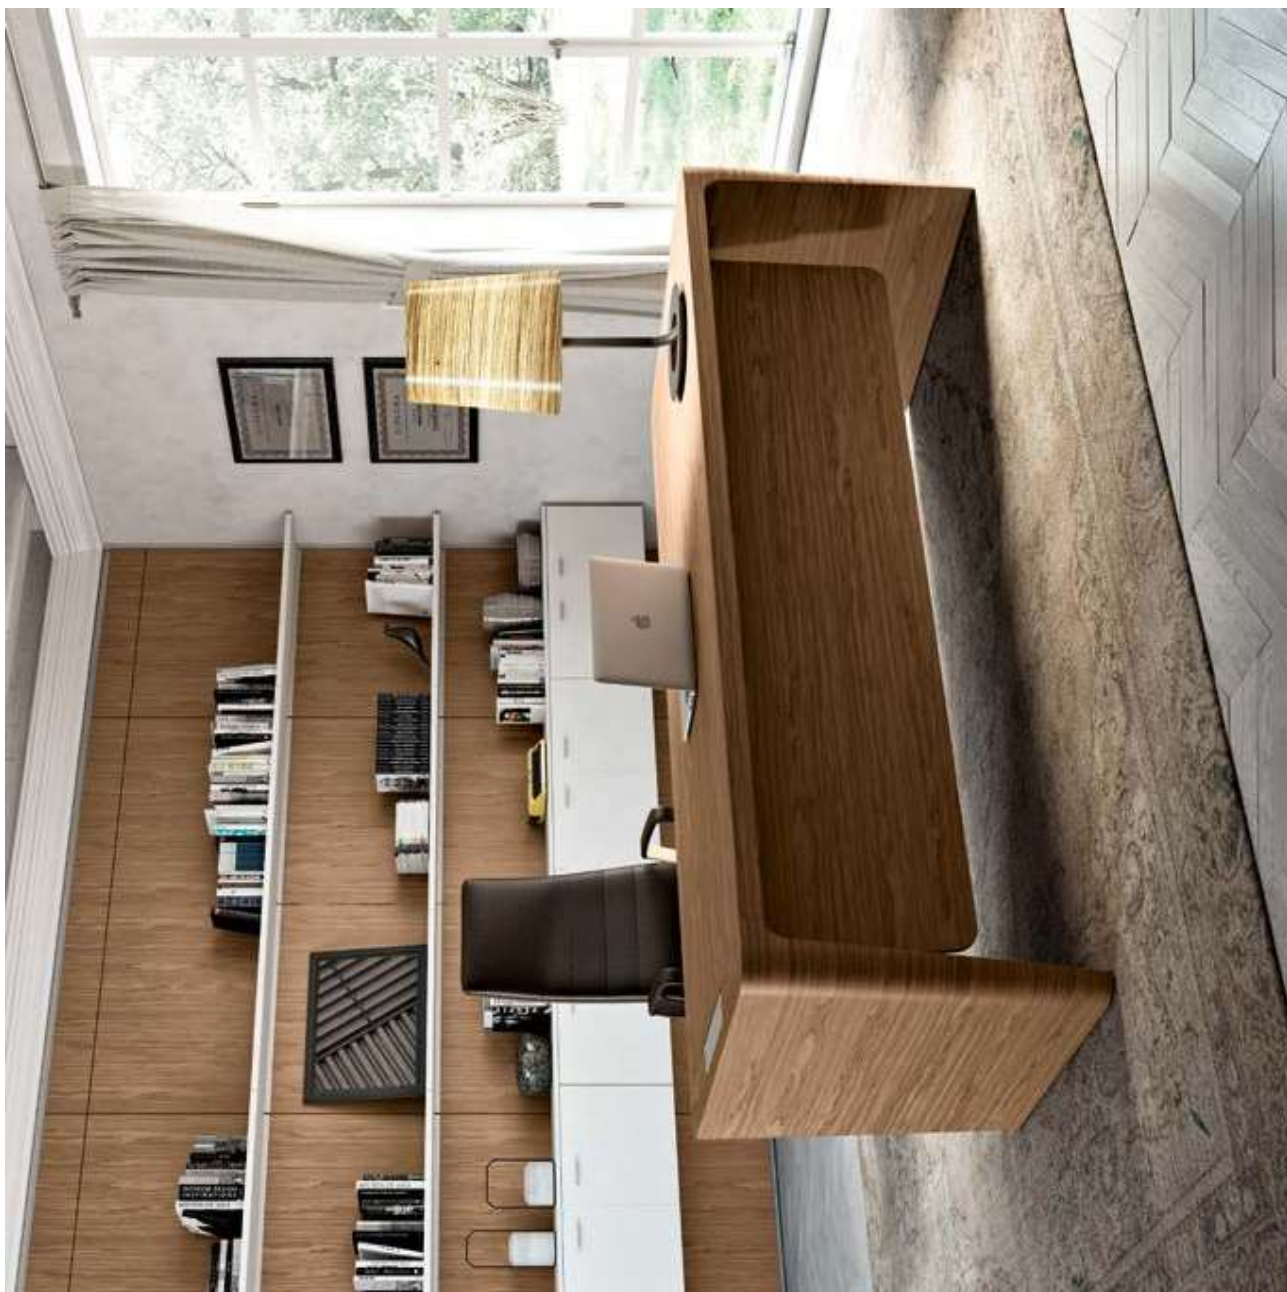

X10

designed by Dorigo Design

The desks make way for elegant shapes and wealthy volume compositions, immediately turning into a symbol of modernity. Strikingly simple elements, visual contrasts, slanted silhouettes and games of compositions delineate the surfaces of the executive desk. Elegant colours and textures to accommodate the tastes of the contemporary manager.

Le scrivanie privilegiano l'eleganza delle forme e la ricchezza nella composizione dei volumi, trasformandosi immediatamente in simbolo della modernità. Elementi rigorosi, contrasti visuali, linee inclinate e giochi compositivi delimitano le superfici della scrivania dirigenziale. Matericità e tonalità eleganti per il gusto del manager contemporaneo.